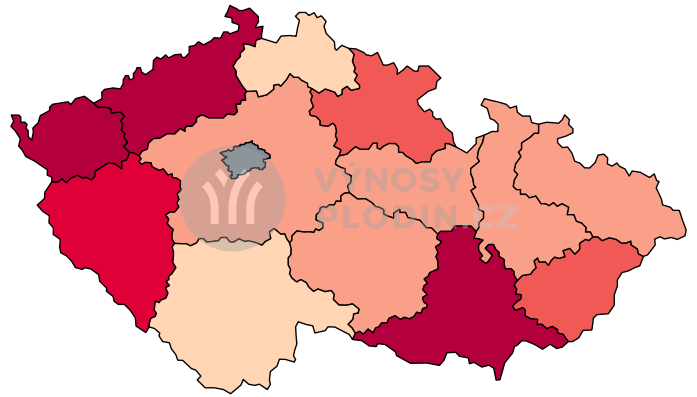

Odchylka od průměrného výnosu za minulý rok

Odchylka výnosu [%]