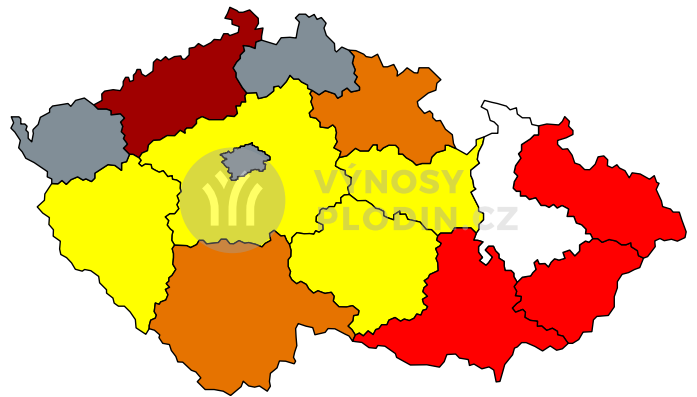

Odhadované dopady sucha na výnos

Odhadované dopady sucha na výnos