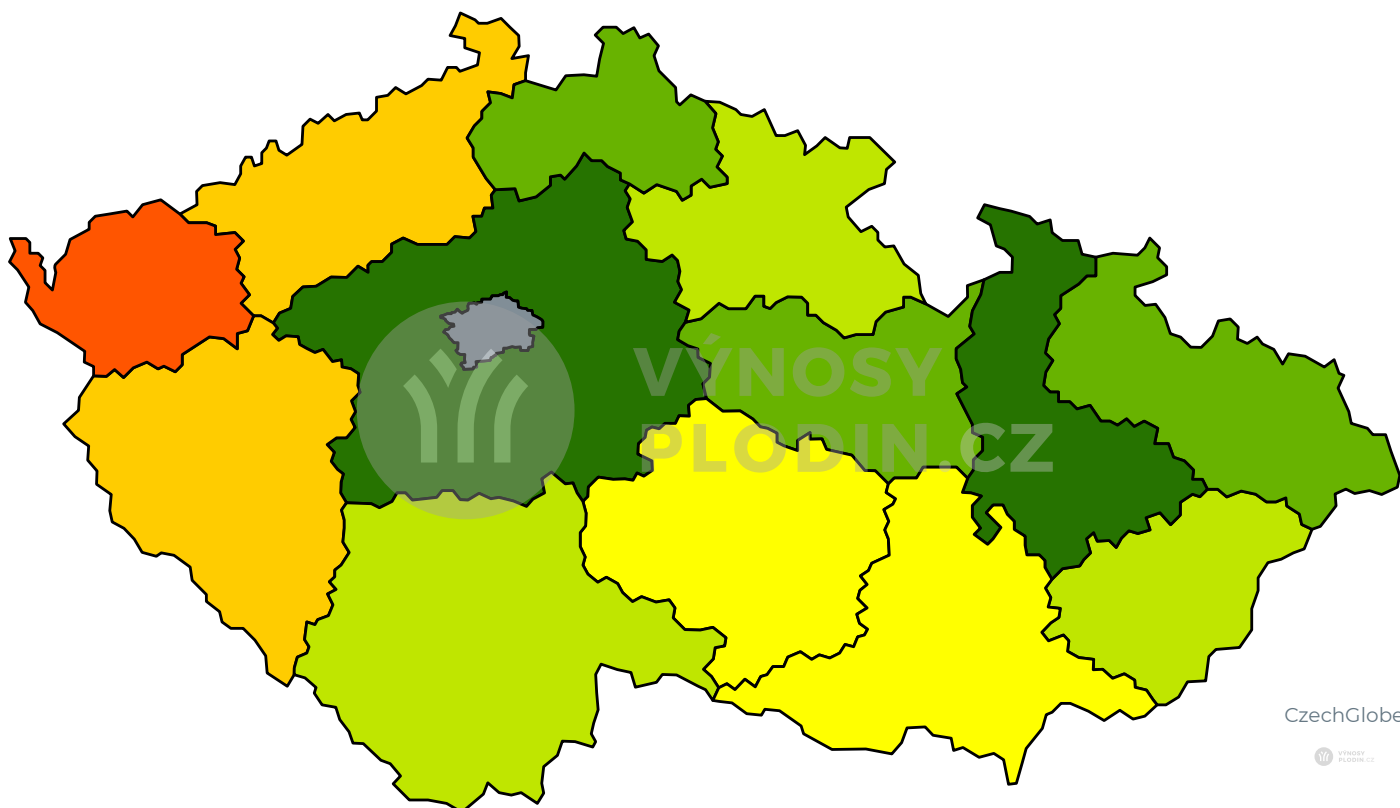

Mapy předpovědi výnosů pro Kukuřice na zrno 2022 (k 12.9.)

Odhad výnosů 2022

CzechGlobe

PLODIN.CZ

Výnos [t/ha]

Zastoupení krajů v kategoriích odhadu výnosu

	Odhadovaný výnos [t/ha]	Počet krajů
	< 5.5	1
	5.5 - 6.5	0
	6.5 - 7	2
	7 - 7.5	2
	7.5 - 8	3
	8 - 8.5	3
	8.5 - 9	2
	>= 9	0