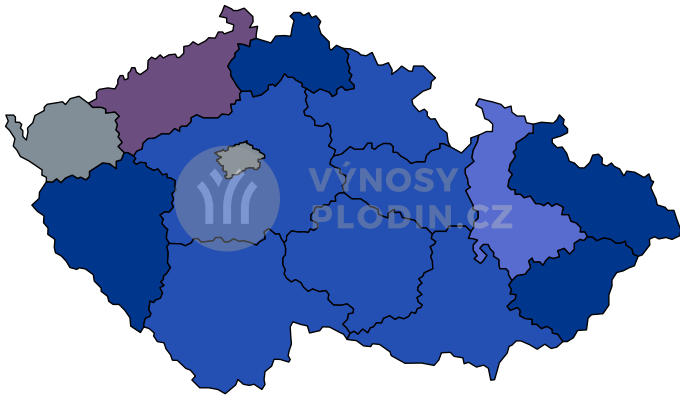

Spolehlivost předpovědi

Nejistota odhadu [%]