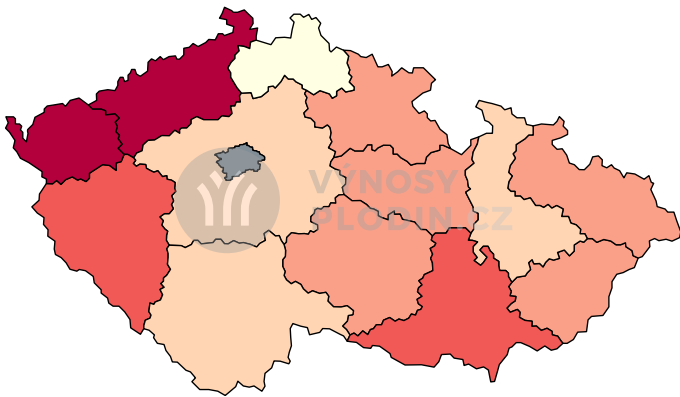

Odchylka od průměrného výnosu za poslední 3 roky

Odchylka výnosu [%]