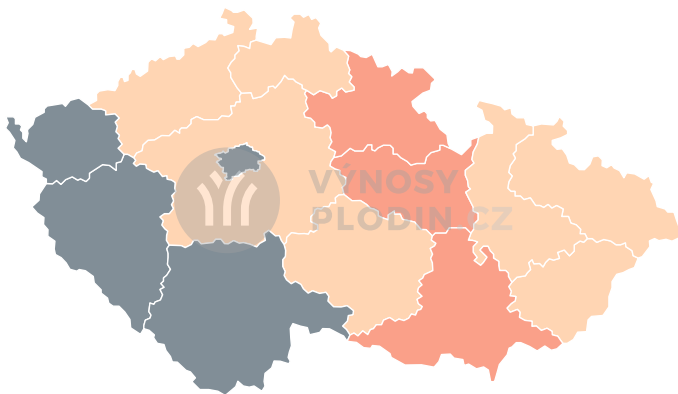

Odchylka od průměrného výnosu za poslední 3 roky

Odchylka výnosu [%]

data nejsou k dispozici