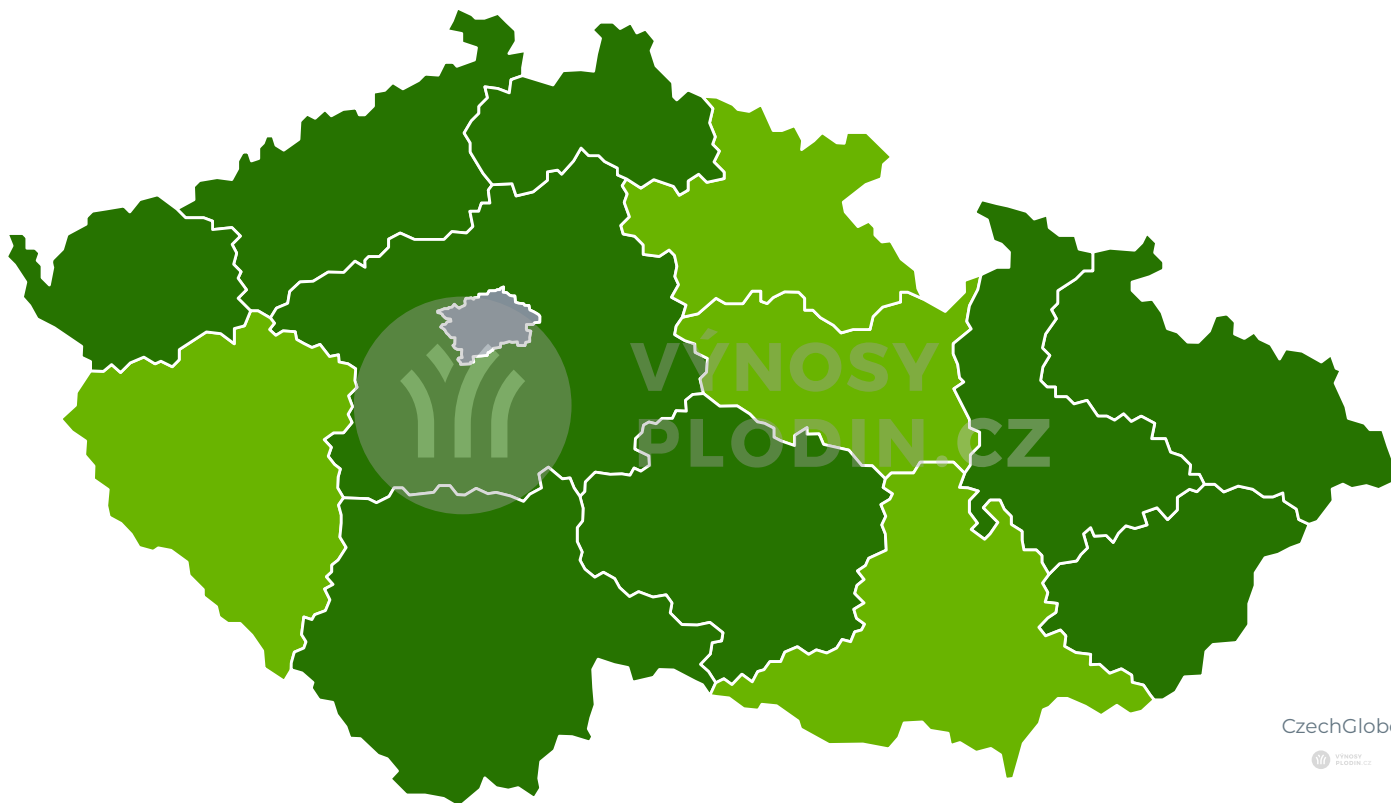

Mapy předpovědi výnosů pro Cukrová řepa 2023 (k 28.8.)

Odhad výnosů 2023

CzechGlobe

VÝNOSY PLODIN.CZ

Výnos [t/ha]

Okresy s nejvyšším odhadovaným výnosem

Okres Odhadovaný výnos [t/ha]

Okresy s nejhorším odhadovaným výnosem