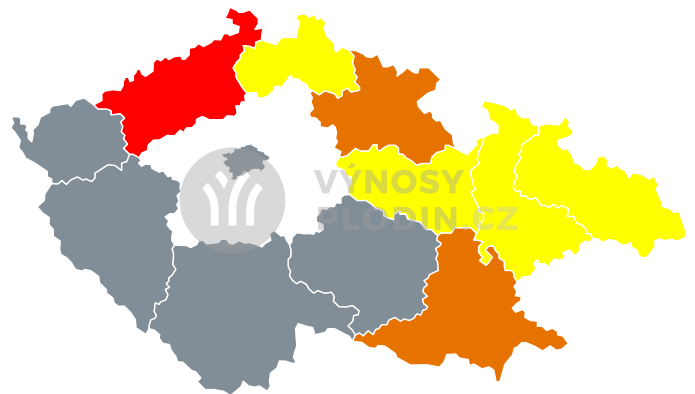

Odhadované dopady sucha na výnos

Odhadované dopady sucha na výnos

data nejsou k dispozici

Na textu pracujeme.