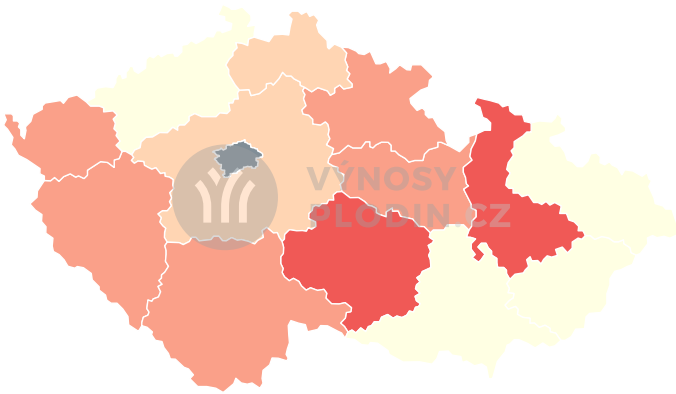

Odchylka od průměrného výnosu za minulý rok