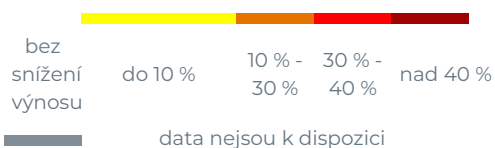

Odhadované dopady sucha na výnos

Přihlasy dle krajů ke dni 26. 08. 2024

Procento sklizené plochy

Z hlediska absolutní úrovně výnosů je situace v republice rozmanitá. Nižší výnos mezi 4,4-4,6 t/ha očekáváme ve Zlínském a Středočeském kraji. V Jihomoravském, Královéhradeckém, Ústeckém, Karlovarském, Plzeňském a Jihočeském kraji očekáváme výnosy mezi 4,6-4,8 t/ha. Vyšší výnosy 4,8-5,0 t/ha očekáváme v Olomouckém a Moravskoslezském kraji a v Kraji Vysočina, Pardubickém a Libereckém kraji i nad 5,0 t/ha.

Ve srovnání s loňským rokem očekáváme ve většině krajů v západní polovině republiky podprůměrný výnos a ve východní polovině spíše průměrný výnos. Očekávaný výnos žita ožimého oproti tříletému průměru bude pravděpodobně také spíše podprůměrný v západní polovině republiky a průměrný ve východní.

Dle aktuálních zpráv portálu Intersucho nehlásí většina okresů žádné propady výnosů v důsledku sucha, kromě Zlínského kraje s 10%.

Relativní chyba uvedených predikcí je ve většině hodnocených krajů do 10%.