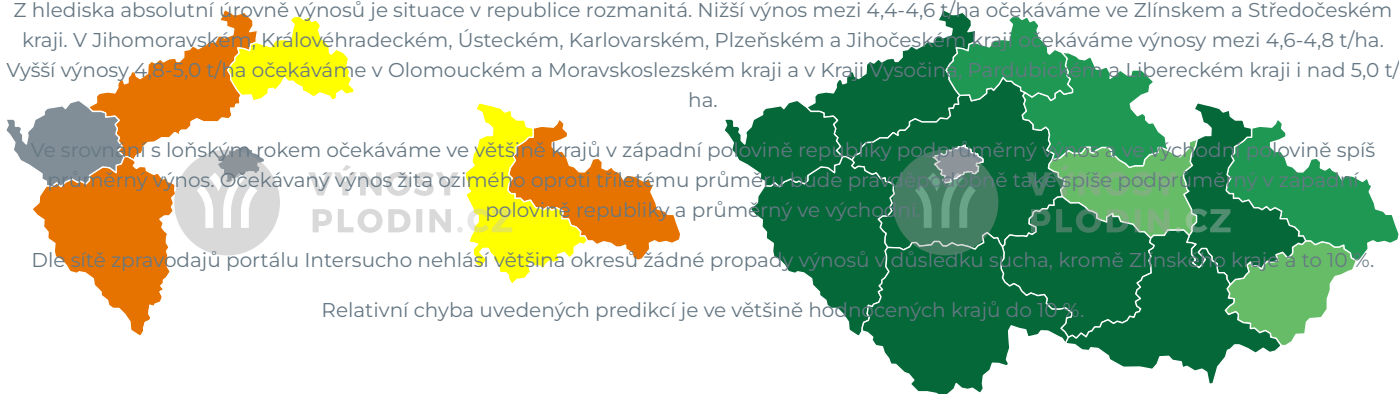

Procento sklizené plochy

Odhadované dopady sucha na výnos

Přihlasy dle krajů ke dni 26. 08. 2024

Procento sklizené plochy

Z hlediska absolutní úrovně výnosů je situace v republice rozmanitá. Nižší výnos mezi 4,4-4,6 t/ha očekáváme ve Zlínském a Středočeském kraji. V Jihomoravském, Královéhradeckém, Ústeckém, Karlovarském, Plzeňském a Jihočeském kraji očekáváme výnosy mezi 4,6-4,8 t/ha. Vyšší výnosy 4,8-5,0 t/ha očekáváme v Olomouckém a Moravskoslezském kraji a v Kraji Vysočina, Pardubickém a Libereckém kraji i nad 5,0 t/ha.

Ve srovnání s loňským rokem očekáváme ve většině krajů v západní polovině republiky podprůměrný výnos a ve východní polovině spíše průměrný výnos. Očekávaný výnos žita ožimého oproti tříletému průměru bude pravděpodobně také spíše podprůměrný v západní polovině republiky a průměrný ve východní.

Dle aktuálních zpráv portálu Intersucho nehlásí většina okresů žádné propady výnosů v důsledku sucha, kromě Zlínského kraje s 10%.

Relativní chyba uvedených predikcí je ve většině hodnocených krajů do 10%.

Odhadované dopady sucha na výnos