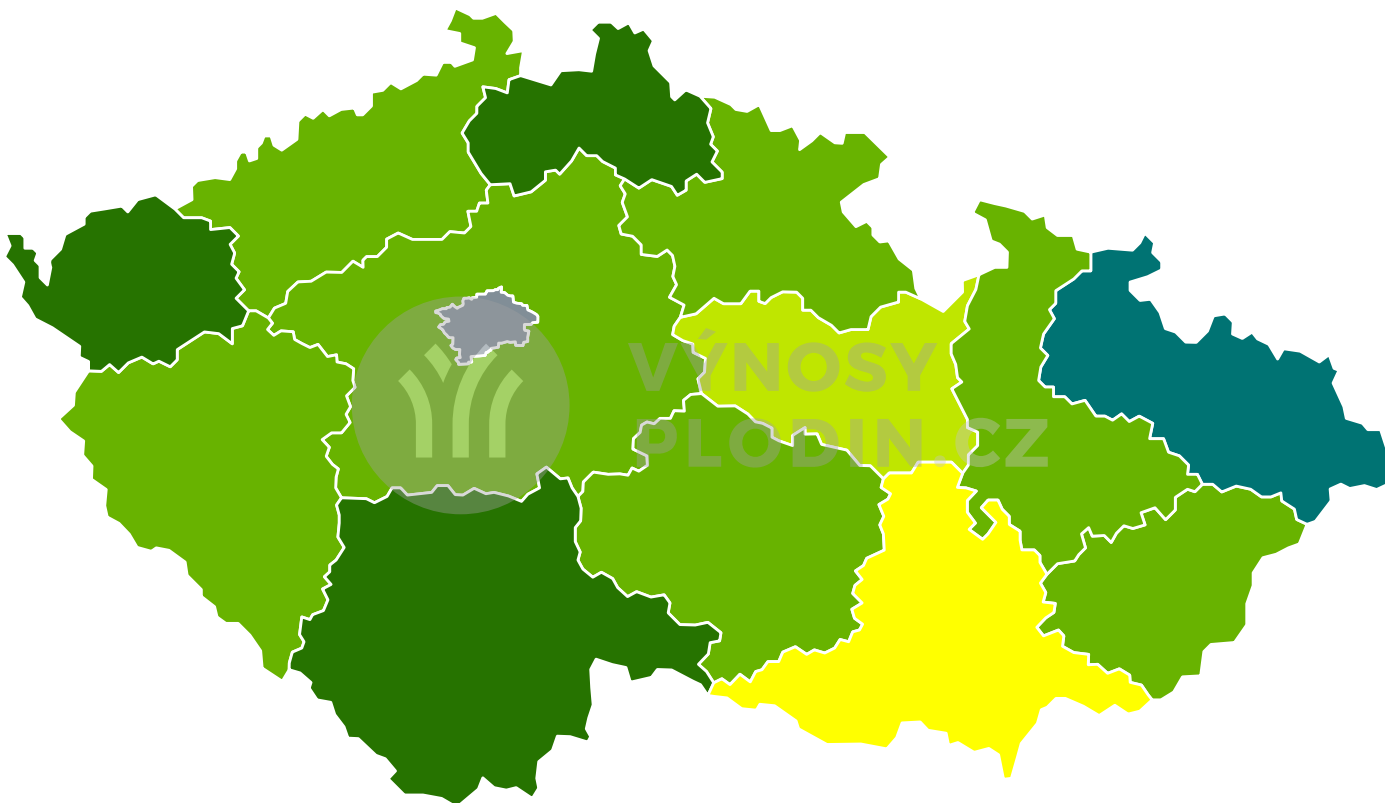

Mapy předpovědi výnosů pro Žito ozimé 2023 (k 28.8.)

Odhad výnosů 2023

Výnos [t/ha]