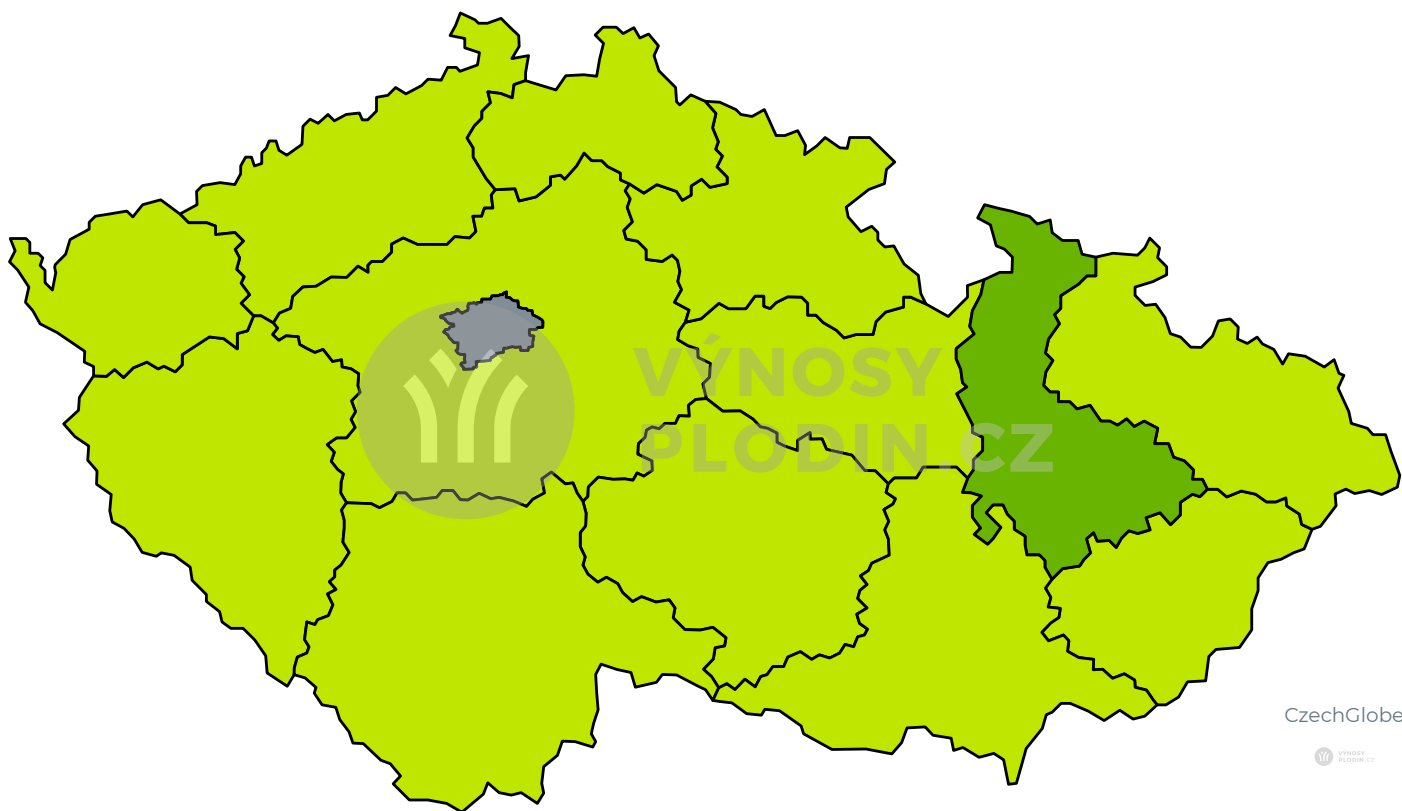

Mapy předpovědi výnosů pro Kukuřice na siláž 2024 (k 26.8.)

Odhad výnosů 2024

CzechGlobe

Plodiny
Ploidy.cz

Výnos [t/ha]

Zastoupení krajů v kategoriích odhadu výnosu

	Odhadovaný výnos [t/ha]	Počet krajů
	< 25	0
	25 - 30	0
	30 - 35	0
	35 - 40	12
	40 - 45	1
	45 - 50	0
	>= 50	0