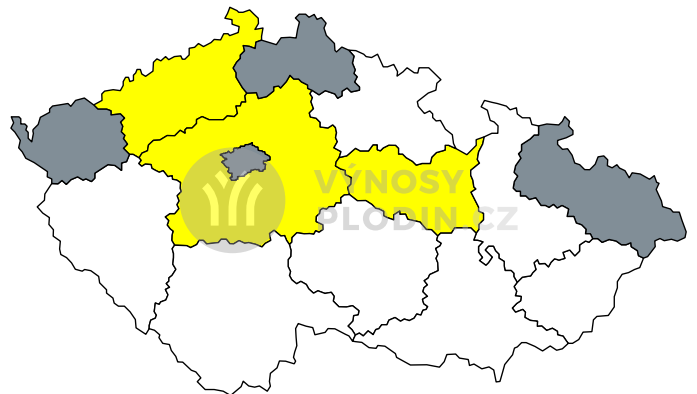

Odhadované dopady sucha na výnos

Odhadované dopady sucha na výnos