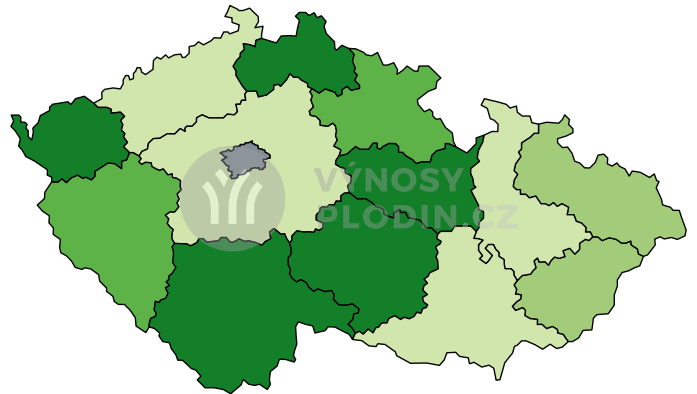

Odchylka od průměrného výnosu za minulý rok

Odchylka výnosu [%]