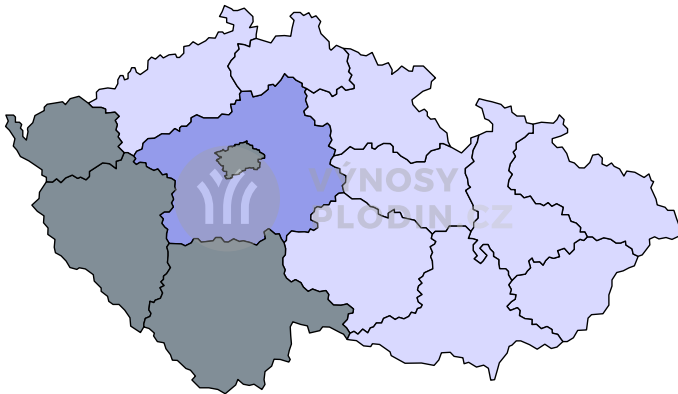

Spolehlivost předpovědi

Nejistota odhadu [%]