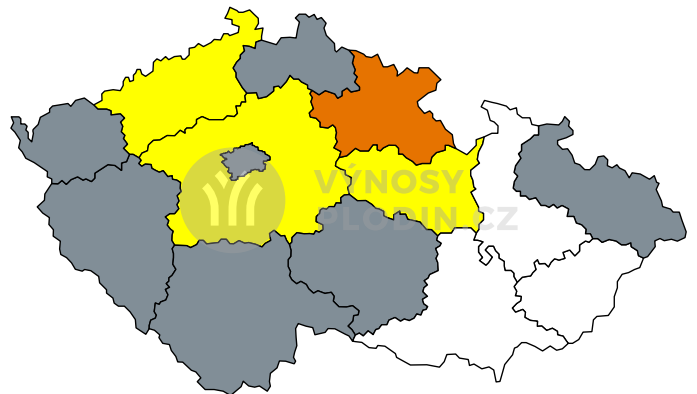

Odhadované dopady sucha na výnos

Odhadované dopady sucha na výnos