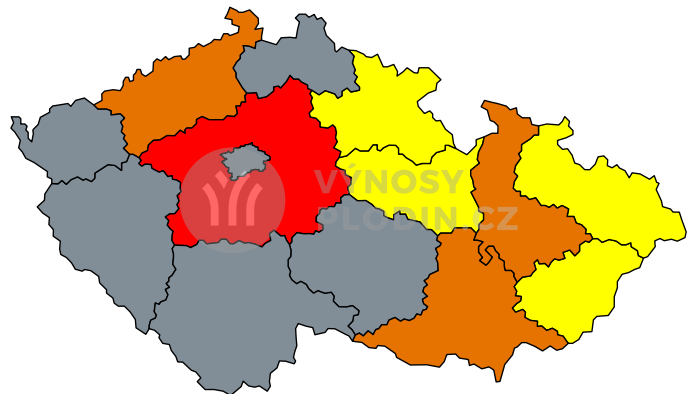

Odhadované dopady sucha na výnos

Odhadované dopady sucha na výnos