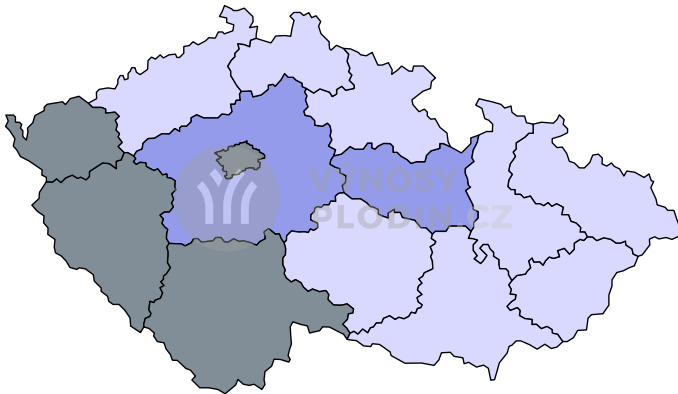

Spolehlivost předpovědi

Nejistota odhadu [%]