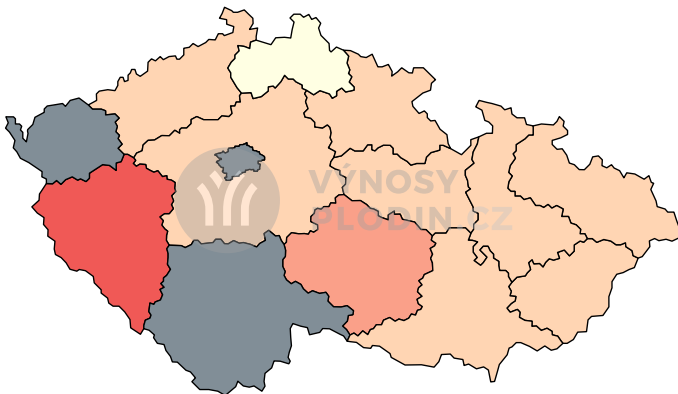

Odchylka od průměrného výnosu za poslední 3 roky

Odchylka výnosu [%]