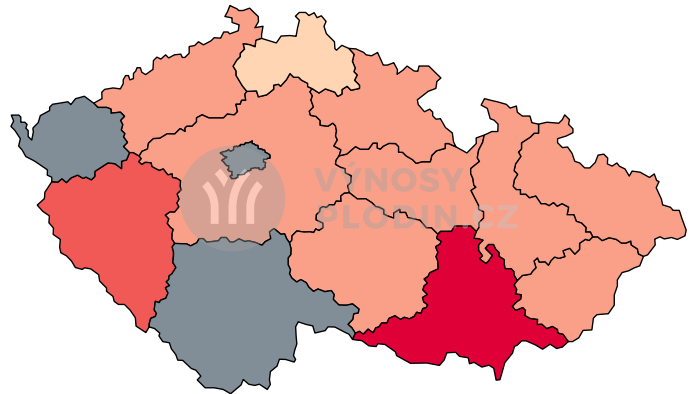

Odchylka od průměrného výnosu za minulý rok

Odchylka výnosu [%]